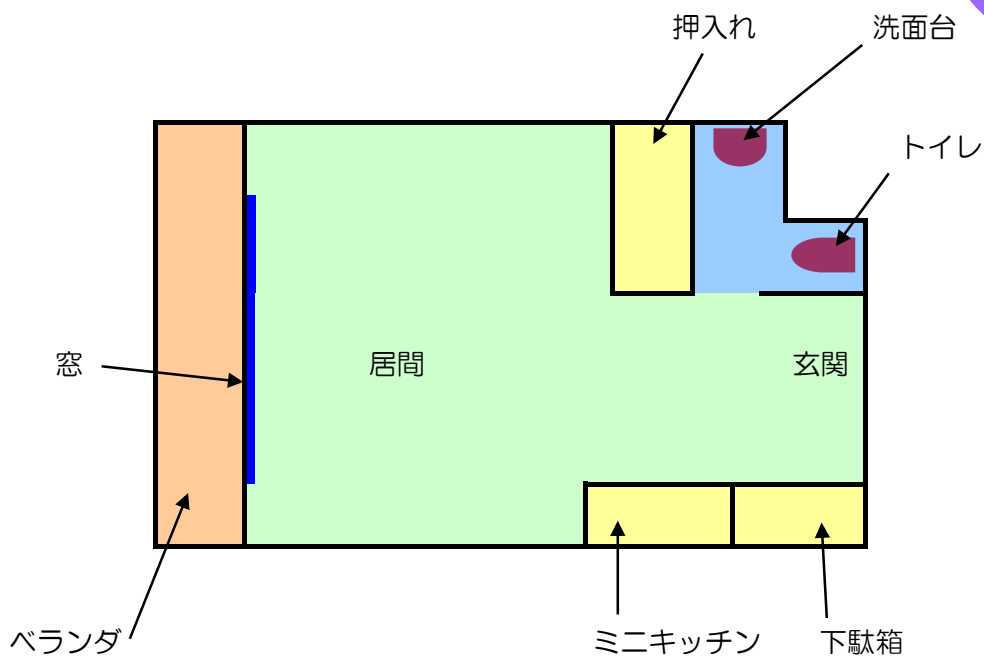

# 1人部屋のご案内

家具・家電類は、  
お好きな物を  
ご持参下さい

●緊急通報装置  
(電話型・ボタン型)

【居室の広さ】 居室総面積は23.79㎡

- 【居室の設備】
- BS放送対応テレビ端子・NTT電話回線
  - ウォシュレット・暖房便座機能付きトイレ
  - 暖房用パネルヒーター（1箇所）
  - 緊急通報装置（電話型1箇所・ボタン型1箇所）
  - 居室玄関にインターホン設置
  - 施設玄関に居室別の個別ポスト・下駄箱
  - 防火カーテン 他

- 左上から右へ順に
- 居室の収納
  - バルコニーからの景色（4階）
  - ミニキッチン
  - 靴箱
  - バルコニー