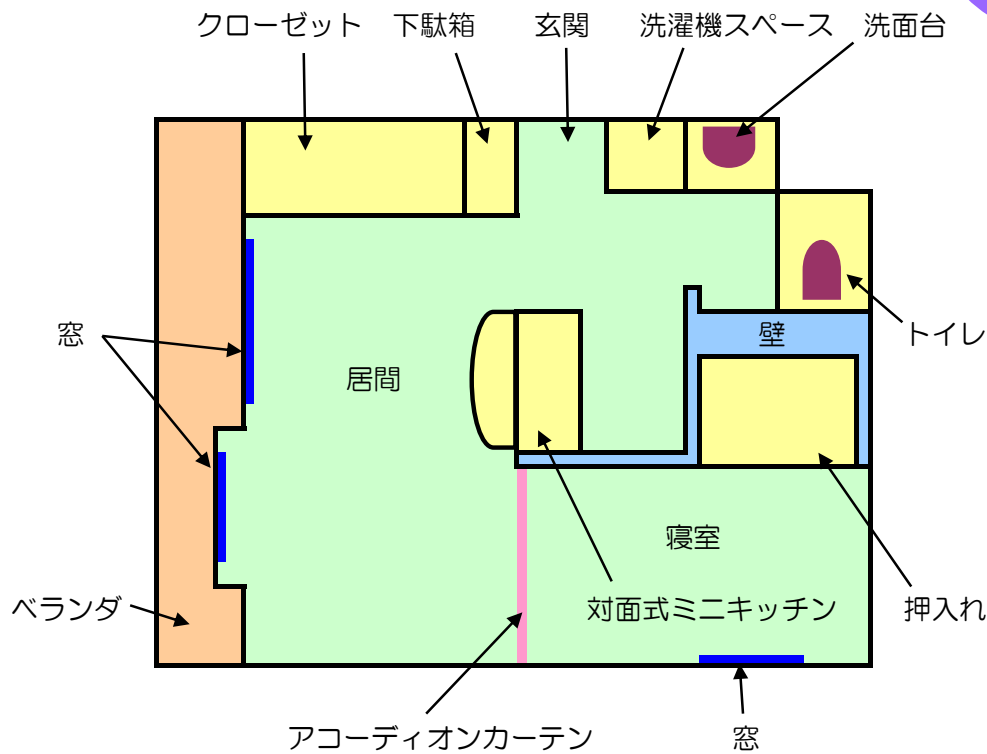

2人部屋のご案内

家具・家電類は、
お好きな物を
ご持参下さい

【居室の広さ】 居室総面積は40.97㎡

- 【居室の設備】
- BS放送対応テレビ端子・NTT電話回線
 - ウォシュレット・暖房便座機能付きトイレ
 - 暖房用パネルヒーター（2箇所）
 - 緊急通報装置（電話型1箇所・ボタン型1箇所）
 - 居室玄関にインターホン設置
 - 施設玄関に居室別の個別ポスト・下駄箱
 - 防火カーテン 他

- 緊急通報装置
（電話型・ボタン型）

- 左上から右へ順に
- 居間の収納
 - 寝室
 - ミニキッチン
 - バルコナからの景色
 - 館内廊下