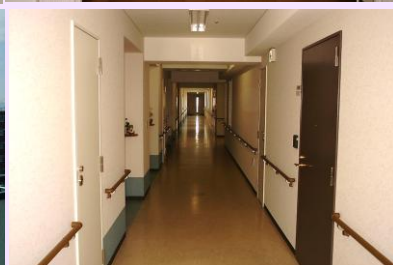

2人部屋のご案内

家具・家電類は、
お好きな物を
ご持参下さい

【居室の広さ】 居室総面積は40.97㎡

- 【居室の設備】
- BS放送対応テレビ端子・NTT電話回線
 - ウォシュレット・暖房便座機能付きトイレ
 - 暖房用パネルヒーター（2箇所）
 - 緊急通報装置（電話型1箇所・ボタン型1箇所）
 - 居室玄関にインターホン設置
 - 施設玄関に居室別の個別ポスト・下駄箱
 - 防火カーテン 他

- 緊急通報装置
（電話型・ボタン型）

- 左上から右へ順に
- 居間の収納
 - 寝室
 - ミニキッチン
 - バルコナからの景色
 - 館内廊下